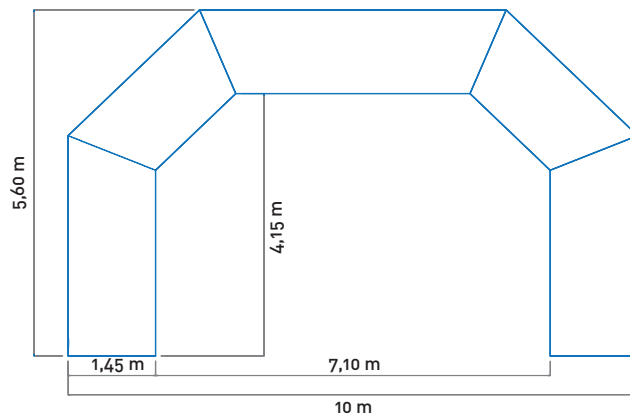

✓ ARCHE GEO 6M

Impression complète

Sublimation complète ou «full cover»

Impression de bannières amovibles

- Bannières amovibles A : 304 x 144,5 cm
- Bannières amovibles B : 154 x 144,5 cm
- Bannières amovibles C : 144,5 x 229 cm
- Polyester 60g/m²
- Attaches par velcros et oeillets

Largeur		Hauteur		Poids
intérieure	extérieure	intérieure	extérieure	
6 m	8,70 m	4,20 m	5,50 m	15 kg

✓ ARCHE GEO 7M

Impression complète

Sublimation complète ou «full cover»

Impression de bannières amovibles

- Bannières amovibles A : 454 x 144,5 cm
- Bannières amovibles B : 154 x 144,5 cm
- Bannières amovibles C : 144,5 x 229 cm
- Polyester 60g/m²
- Attaches par velcros et oeillets

avec bannières
impression complète

	Largeur		Hauteur		Poids
	intérieure	extérieure	intérieure	extérieure	
avec bannières	7,20 m	9,90 m	4,20 m	5,50 m	17 kg
impression complète	7,10 m	10 m	4,15 m	5,60 m	17 kg

✓ ARCHE GEO 10M

Impression complète