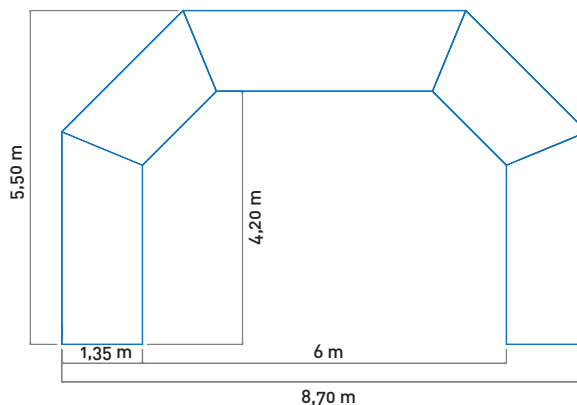

- ✓ Ultra-légère
- ✓ Toiles 100% polyester recyclé
- ✓ 3 tailles standards : 6 m, 7 m ou 10 m
- ✓ Impression totale par sublimation haute définition ou fixations de bannières amovibles

CARACTÉRISTIQUES TECHNIQUES

✓ ARCHE GEO 6M

Impression complète

Sublimation complète ou «full cover»

Impression de bannières amovibles

- Bannières amovibles A : 304 x 144,5 cm
- Bannières amovibles B : 154 x 144,5 cm
- Bannières amovibles C : 144,5 x 229 cm
- Polyester 60g/m²
- Attaches par velcros et oeillets

Largeur		Hauteur		Poids
intérieure	extérieure	intérieure	extérieure	
6 m	8,70 m	4,20 m	5,50 m	15 kg

✓ ARCHE GEO 7M

Impression complète

Sublimation complète ou «full cover»

Impression de bannières amovibles

	Largeur		Hauteur		Poids
	intérieure	extérieure	intérieure	extérieure	
avec bannières	7,20 m	9,90 m	4,20 m	5,50 m	17 kg
impression complète	7,10 m	10 m	4,15 m	5,60 m	17 kg

✓ ARCHE GEO 10M

Impression complète