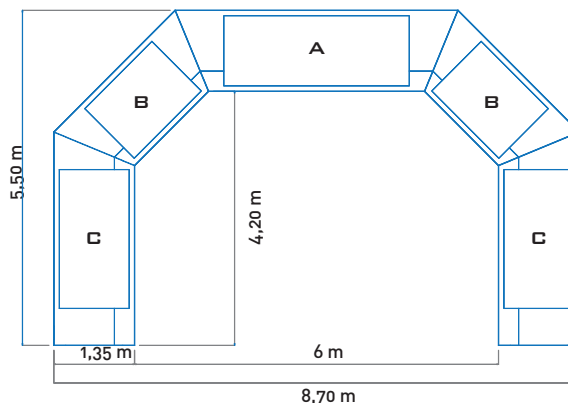

✓ ARCHE GEO 6M

Impression complète

Sublimation complète ou «full cover»

Impression de bannières amovibles

- Bannières amovibles A : 304 x 144,5 cm
- Bannières amovibles B : 154 x 144,5 cm
- Bannières amovibles C : 144,5 x 229 cm
- Polyester 60g/m²
- Attaches par velcros et oeillets

Largeur		Hauteur		Poids
intérieure	extérieure	intérieure	extérieure	
6 m	8,70 m	4,20 m	5,50 m	15 kg

✓ ARCHE GEO 7M

Impression complète

Sublimation complète ou «full cover»

Impression de bannières amovibles

- Bannières amovibles A : 454 x 144,5 cm
- Bannières amovibles B : 154 x 144,5 cm
- Bannières amovibles C : 144,5 x 229 cm
- Polyester 60g/m²
- Attaches par velcros et oeillets

avec bannières
impression complète

	Largeur		Hauteur		Poids
	intérieure	extérieure	intérieure	extérieure	
avec bannières	7,20 m	9,90 m	4,20 m	5,50 m	17 kg
impression complète	7,10 m	10 m	4,15 m	5,60 m	17 kg

✓ ARCHE GEO 10M

Impression complète