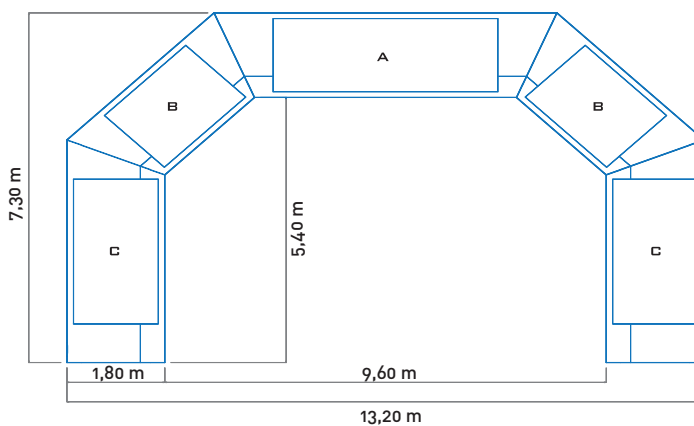

Largeur		Hauteur		Poids
intérieure	extérieure	intérieure	extérieure	
6 m	8,70 m	4,20 m	5,50 m	15 kg

✓ ARCHE GEO 7M

Impression complète

Sublimation complète ou «full cover»

Impression de bannières amovibles

- Bannières amovibles A : 454 x 144,5 cm
- Bannières amovibles B : 154 x 144,5 cm
- Bannières amovibles C : 144,5 x 229 cm
- Polyester 60g/m²
- Attaches par velcros et oeillets

avec bannières
impression complète

	Largeur		Hauteur		Poids
	intérieure	extérieure	intérieure	extérieure	
avec bannières	7,20 m	9,90 m	4,20 m	5,50 m	17 kg
impression complète	7,10 m	10 m	4,15 m	5,60 m	17 kg

✓ ARCHE GEO 10M

Impression complète

	Largeur		Hauteur		Poids
	intérieure	extérieure	intérieure	extérieure	
avec bannières	9,60 m	13,20 m	5,40 m	7,30 m	23 kg
impression complète	10 m	13,60 m	5,30 m	7,10 m	23 kg