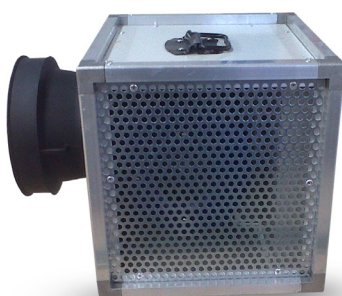

- ✓ Ultra-légère
- ✓ Toiles 100% polyester recyclé
- ✓ 3 tailles standards : 6 m, 7 m ou 10 m
- ✓ Impression totale par sublimation haute définition ou fixations de bannières amovibles

CARACTÉRISTIQUES TECHNIQUES

- Polyester 195g/m² 100% recyclé, classé feu M1.
- Imperméable, traité UV, résistance 1300N/50 mm.
- Soufflerie 220V/200W, garantie 2 ans.
- Impression complète ou fixations de bannières amovibles (Polyester 60g/m², 100% recyclé, classé feu M1).
- Sac de transport et haubans (charge de rupture 500 kg).

✓ ARCHE GEO 6M

Impression complète

Sublimation complète ou «full cover»

Impression de bannières amovibles

- Bannières amovibles A : 304 x 144,5 cm
- Bannières amovibles B : 154 x 144,5 cm
- Bannières amovibles C : 144,5 x 229 cm
- Polyester 60g/m²
- Attaches par velcros et oeillets