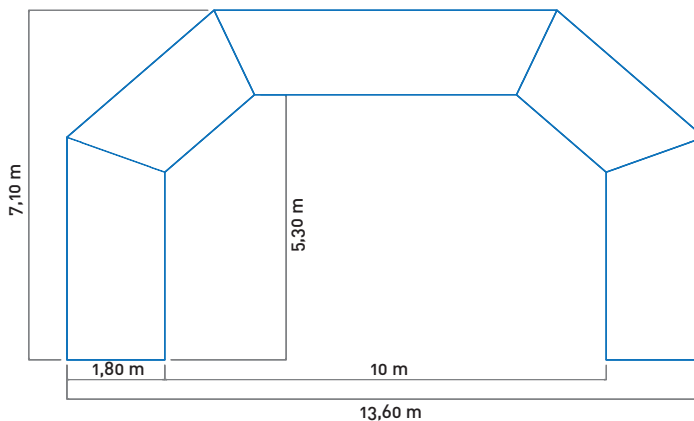

✓ ARCHE GEO 10M

Impression complète

Impression de bannières amovibles

- Bannières amovibles A : 600 x 144,5 cm
- Bannières amovibles B : 225 x 144,5 cm
- Bannières amovibles C : 144,5 x 300 cm

- Polyester 60g/m²
- Attaches par velcros et oeillets

	Largeur		Hauteur		Poids
	intérieure	extérieure	intérieure	extérieure	
avec bannières	9,60 m	13,20 m	5,40 m	7,30 m	23 kg
impression complète	10 m	13,60 m	5,30 m	7,10 m	23 kg