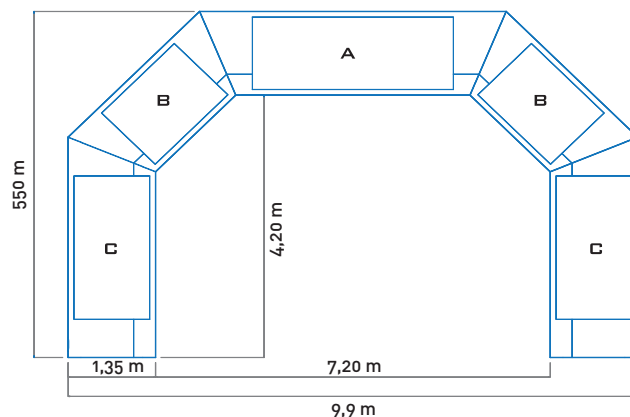

✓ ARCHE GEO 6M

Impression complète

Sublimation complète ou «full cover»

Impression de bannières amovibles

- Bannières amovibles A : 304 x 144,5 cm
- Bannières amovibles B : 154 x 144,5 cm
- Bannières amovibles C : 144,5 x 229 cm
- Polyester 60g/m²
- Attaches par velcros et oeillets

Largeur		Hauteur		Poids
intérieure	extérieure	intérieure	extérieure	
6 m	8,70 m	4,20 m	5,50 m	15 kg

✓ ARCHE GEO 7M

Impression complète

Sublimation complète ou «full cover»

Impression de bannières amovibles

- Bannières amovibles A : 454 x 144,5 cm
- Bannières amovibles B : 154 x 144,5 cm
- Bannières amovibles C : 144,5 x 229 cm
- Polyester 60g/m²
- Attaches par velcros et oeillets

avec bannières
impression complète

	Largeur		Hauteur		Poids
	intérieure	extérieure	intérieure	extérieure	
avec bannières	7,20 m	9,90 m	4,20 m	5,50 m	17 kg
impression complète	7,10 m	10 m	4,15 m	5,60 m	17 kg

✓ ARCHE GEO 10M

Impression complète