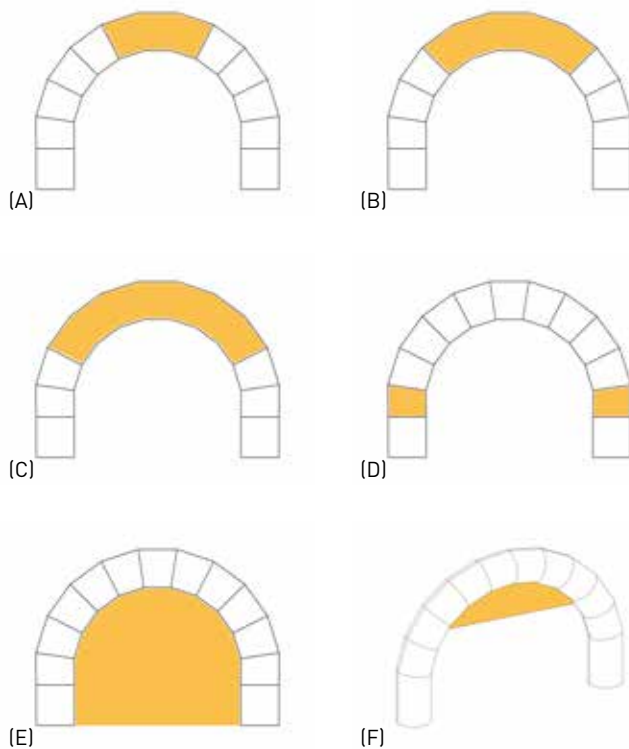

ARCHE GONFLABLE RAINBOW

- ✓ **Ultra-légère**
- ✓ **Toiles 100% polyester recyclé**
- ✓ **3 tailles standards : 4 m, 7 m ou 10 m**
- ✓ **Impression totale par sublimation haute définition ou fixations de bannières amovibles**

✓ **ARCHE RAINBOW 4M**

Impression complète

ou

Impression de bannières amovibles

- Bannières amovibles A : 274,5 x 91 cm
- Bannières amovibles B : 457,5 x 91 cm
- Bannières amovibles C : 640,5 x 91 cm
- Bannières amovibles D : 91 x 76 cm
- Parois amovibles E : 423,5 x 343 cm
- Voiles amovibles F : 336 x 82 cm

- Polyester 60g/m²
- Attaches par velcros et oeillets

ARCHE GONFLABLE RAINBOW 4 M

Largeur		Hauteur		Poids
intérieure	extérieure	intérieure	extérieure	
4,10 m	6 m	3,40 m	4,35 m	14 kg

✓ **ARCHE RAINBOW 7M**

Largeur		Hauteur		Poids
intérieure	extérieure	intérieure	extérieure	
7 m	9,70 m	5 m	6,40 m	18 kg

✓ ARCHE RAINBOW 10M

Impression complète

ARCHE GONFLABLE
RAINBOW 10 M

Impression de bannières amovibles

- Bannières amovibles A : 400 x 130 cm
- Bannières amovibles B : 670 x 130 cm
- Bannières amovibles C : 940 x 130 cm
- Bannières amovibles D : 1200 x 130 cm