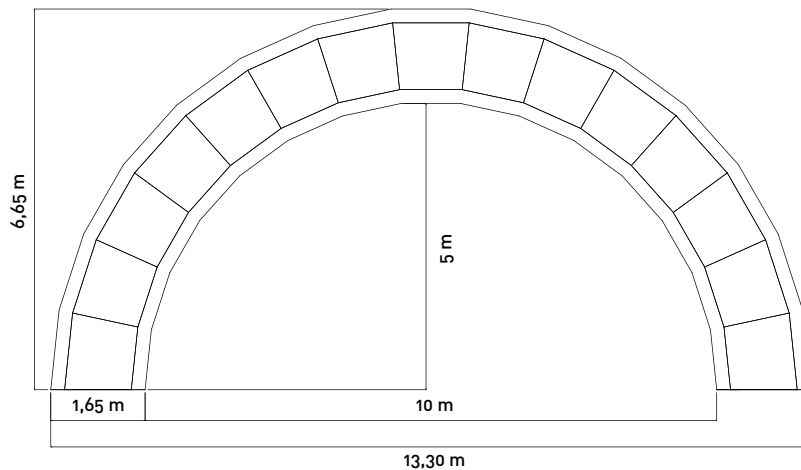

- Polyester 60g/m²
- Attaches par velcros et oeillets

ARCHE GONFLABLE RAINBOW 4 M

Largeur		Hauteur		Poids
intérieure	extérieure	intérieure	extérieure	
4,10 m	6 m	3,40 m	4,35 m	14 kg

✓ **ARCHE RAINBOW 7M**

Impression complète

Impression de bannières amovibles

- Bannières amovibles A : 420 x 140 cm
- Bannières amovibles B : 840 x 140 cm
- Bannières amovibles C : 140 x 106 cm

- Polyester 60g/m²
- Attaches par velcros et oeillets

Largeur		Hauteur		Poids
intérieure	extérieure	intérieure	extérieure	
7 m	9,70 m	5 m	6,40 m	18 kg

✓ ARCHE RAINBOW 10M

Impression complète

ARCHE GONFLABLE
RAINBOW 10 M

Impression de bannières amovibles

- Bannières amovibles A : 400 x 130 cm
- Bannières amovibles B : 670 x 130 cm
- Bannières amovibles C : 940 x 130 cm
- Bannières amovibles D : 1200 x 130 cm

- Polyester 60g/m²
- Attaches par velcros et oeillets

Largeur		Hauteur		Poids
intérieure	extérieure	intérieure	extérieure	
10 m	13,30 m	5 m	6,65 m	25 kg

✉ ENVOYEZ-NOUS UN MAIL