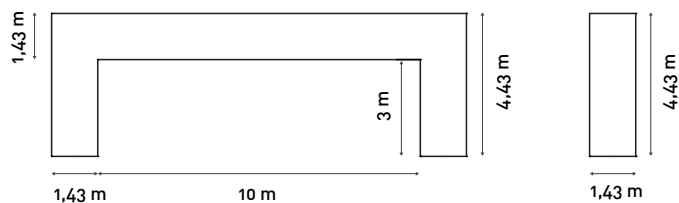

ARCHE GONFLABLE SQUARE 10 M

- ✓ Ultra-légère
- ✓ Toiles 100% polyester recyclé
- ✓ Impression totale par sublimation haute définition ou fixation de bannières amovibles

CARACTÉRISTIQUES TECHNIQUES

- Polyester 195g/m² 100% recyclé, classé feu M1.
- Imperméable, traité UV, résistance 1300N/50 mm.
- Soufflerie 220V/200W, garantie 2 ans.
- Impression complète ou fixations de bannières amovibles (Polyester 60g/m², 100% recyclé, classé feu M1).
- Sac de transport et haubans (charge de rupture 500 kg).

✓ ARCHE SQUARE 10 M

Impression complète

Sublimation complète ou «full cover»

Impression de bannières amovibles

- Bannières amovibles A : 975 x 123 cm
- Bannières amovibles B : 123 x 428 cm
- Polyester 60g/m²
- Attaches par velcros et oeillets

Impression de bannières amovibles A et B

Largeur		Hauteur		Poids
intérieure	extérieure	intérieure	extérieure	
10 m	12,86 m	3 m	4,43 m	35 kg