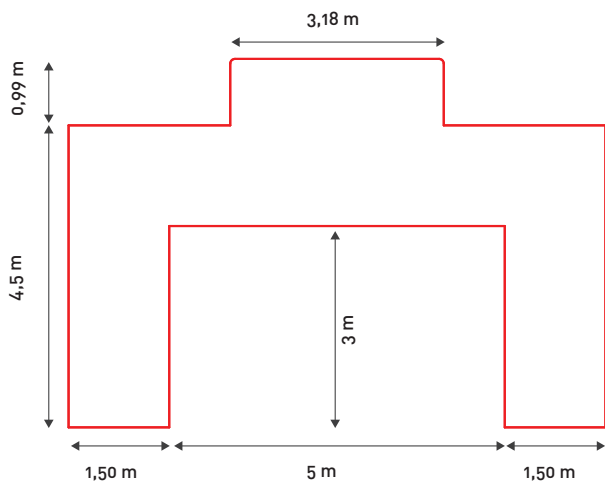

100%
RECYCLÉ

ARCHE GONFLABLE SQUARE 5

- ✓ Ultra-légère
- ✓ Toiles 100% polyester recyclé
- ✓ Impression totale par sublimation haute définition

CARACTÉRISTIQUES TECHNIQUES

- Polyester 195g/m² 100% recyclé, classé feu M1.
- Imperméable, traité UV, résistance 1300N/50 mm.
- Soufflerie 220V/200W, garantie 2 ans.
- Impression complète ou fixations de bannières amovibles (Polyester 60g/m², 100% recyclé, classé feu M1).
- Sac de transport et haubans (charge de rupture 500 kg).

✓ ARCHE SQUARE 5 M

Impression complète

Sublimation complète ou «full cover»

Largeur		Hauteur		Poids
intérieure	extérieure	intérieure	extérieure	
5 m	8 m	3 m	5,49 m	20 kg