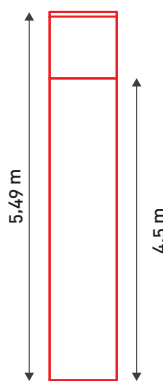

100%
RECYCLÉ

ARCHE GONFLABLE SQUARE 5

- ✓ Ultra-légère
- ✓ Toiles 100% polyester recyclé
- ✓ Impression totale par sublimation haute définition

CARACTÉRISTIQUES TECHNIQUES

- Polyester 195g/m² 100% recyclé, classé feu M1.
- Imperméable, traité UV, résistance 1300N/50 mm.
- Soufflerie 220V/200W, garantie 2 ans.
- Impression complète ou fixations de bannières amovibles (Polyester 60g/m², 100% recyclé, classé feu M1).
- Sac de transport et haubans (charge de rupture 500 kg).

✓ ARCHE SQUARE 5 M

Impression complète

Sublimation complète ou «full cover»

Largeur		Hauteur		Poids
intérieure	extérieure	intérieure	extérieure	
5 m	8 m	3 m	5,49 m	20 kg