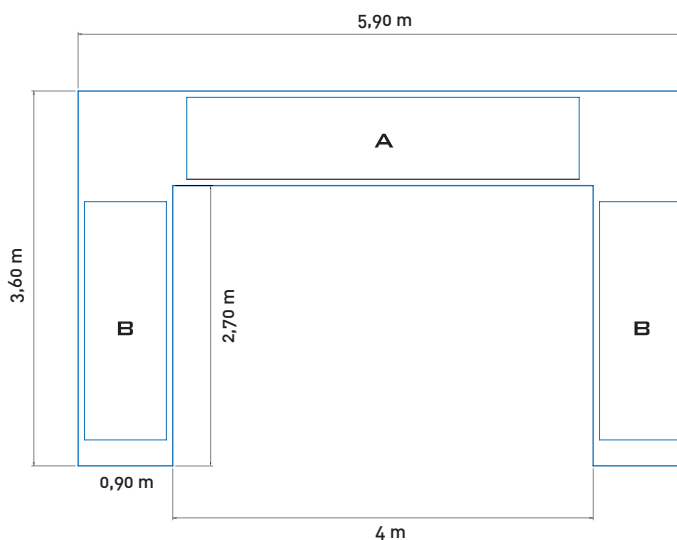

✓ ARCHE SQUARE 4M

Impression complète

Sublimation complète ou «full cover»

Impression de bannières amovibles

- Bannières amovibles A : 374 x 128 cm
- Bannières amovibles B : 130 x 225 cm
- Polyester 60g/m²
- Attaches par velcros et oeillets

| Largeur | | Hauteur | | Poids |
|------------|------------|------------|------------|-------|
| intérieure | extérieure | intérieure | extérieure | |
| 4 m | 5,90 m | 2,70 m | 3,60 m | 15 kg |

✓ ARCHE SQUARE 6M

Impression complète

Sublimation complète ou «full cover»

Impression de bannières amovibles

- Bannières amovibles A : 555 x 136 cm
- Bannières amovibles B : 136 x 337 cm
- Polyester 60g/m²
- Attaches par velcros et oeillets

| Largeur | | Hauteur | | Poids |
|------------|------------|------------|------------|-------|
| intérieure | extérieure | intérieure | extérieure | |
| 6 m | 8,70 m | 4 m | 5,34 m | 17 kg |