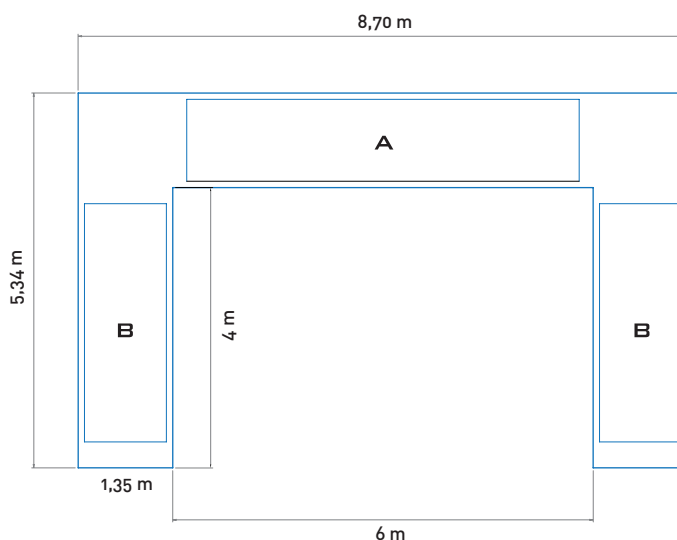

✓ ARCHE SQUARE 4M

Impression complète

Sublimation complète ou «full cover»

Impression de bannières amovibles

- Bannières amovibles A : 374 x 128 cm
- Bannières amovibles B : 130 x 225 cm
- Polyester 60g/m²
- Attaches par velcros et oeillets

| Largeur | | Hauteur | | Poids |
|------------|------------|------------|------------|-------|
| intérieure | extérieure | intérieure | extérieure | |
| 4 m | 5,90 m | 2,70 m | 3,60 m | 15 kg |

✓ ARCHE SQUARE 6M

Impression complète

Sublimation complète ou «full cover»

Impression de bannières amovibles

- Bannières amovibles A : 555 x 136 cm
- Bannières amovibles B : 136 x 337 cm
- Polyester 60g/m²
- Attaches par velcros et oeillets

| Largeur | | Hauteur | | Poids |
|------------|------------|------------|------------|-------|
| intérieure | extérieure | intérieure | extérieure | |
| 6 m | 8,70 m | 4 m | 5,34 m | 17 kg |