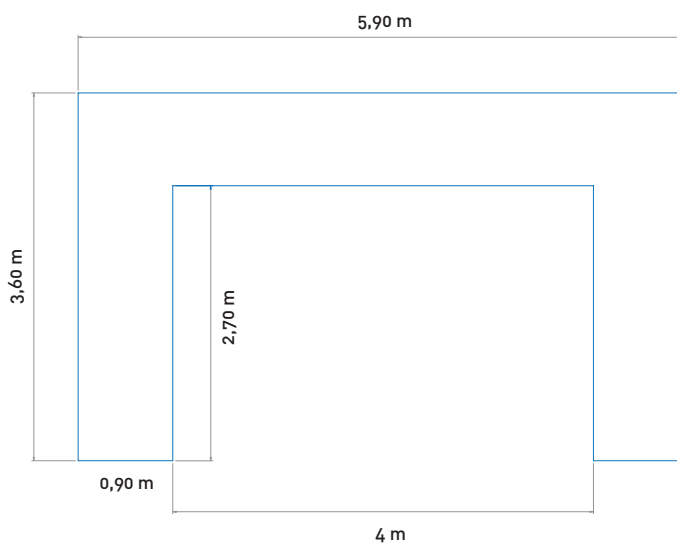

ARCHE GONFLABLE SQUARE

- ✓ Ultra-légère
- ✓ Toiles 100% polyester recyclé
- ✓ 2 tailles standards : 4 m ou 6 m
- ✓ Impression totale par sublimation haute définition ou fixations de bannières amovibles

✓ ARCHE SQUARE 4M

Impression complète

Sublimation complète ou «full cover»

Impression de bannières amovibles

- Bannières amovibles A : 374 x 128 cm
- Bannières amovibles B : 130 x 225 cm
- Polyester 60g/m²
- Attaches par velcros et oeillets

| Largeur | | Hauteur | | Poids |
|------------|------------|------------|------------|-------|
| intérieure | extérieure | intérieure | extérieure | |
| 4 m | 5,90 m | 2,70 m | 3,60 m | 15 kg |

✓ ARCHE SQUARE 6M

| Largeur | | Hauteur | | Poids |
|------------|------------|------------|------------|-------|
| intérieure | extérieure | intérieure | extérieure | |
| 6 m | 8,70 m | 4 m | 5,34 m | 17 kg |