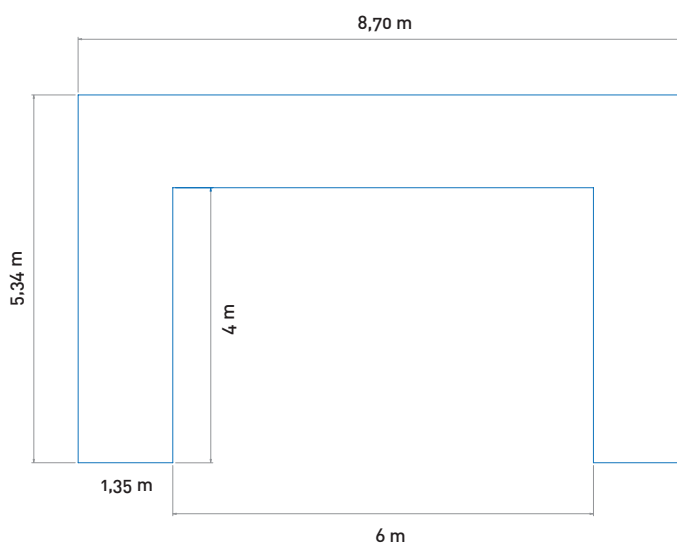

✓ ARCHE SQUARE 4M

Impression complète

Sublimation complète ou «full cover»

Impression de bannières amovibles

- Bannières amovibles A : 374 x 128 cm
- Bannières amovibles B : 130 x 225 cm
- Polyester 60g/m²
- Attaches par velcros et oeillets

| Largeur | | Hauteur | | Poids |
|------------|------------|------------|------------|-------|
| intérieure | extérieure | intérieure | extérieure | |
| 4 m | 5,90 m | 2,70 m | 3,60 m | 15 kg |

✓ ARCHE SQUARE 6M

Impression complète

Sublimation complète ou «full cover»

Impression de bannières amovibles

- Bannières amovibles A : 555 x 136 cm
- Bannières amovibles B : 136 x 337 cm
- Polyester 60g/m²
- Attaches par velcros et oeillets

| Largeur | | Hauteur | | Poids |
|------------|------------|------------|------------|-------|
| intérieure | extérieure | intérieure | extérieure | |
| 6 m | 8,70 m | 4 m | 5,34 m | 17 kg |