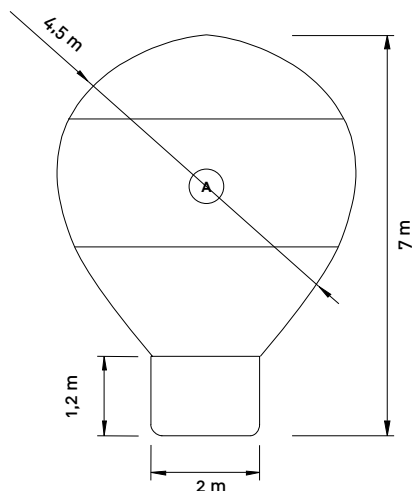

✓ **MONTGOLFIÈRE 3 X 4 M**

Impression complète

Sublimation complète ou «full cover»

Impression partielle sur l'équateur

- Impression zone A : 3 emplacements de 374 x 128 cm

Sublimation partielle zones A

Impression de bannières amovibles

- 3 Bannières amovibles A : 374 x 128 cm

- Polyester 60g/m²
- Attaches par velcros et oeillets

Diamètre	Hauteur	Poids
3 m	4 m	15 kg

✉ ENVOYEZ-NOUS UN MAIL

✓ MONTGOLFIÈRE 4,5 X 7 M

Impression complète

Sublimation complète ou «full cover»

Impression partielle sur l'équateur

- Impression zone A : 3 emplacements de 485 x 200 cm

Sublimation partielle zones A

Impression de bannières amovibles

- 3 Bannières amovibles A : 485 x 200 cm

- Polyester 60g/m²
- Attaches par velcros et oeilletons

Diamètre	Hauteur	Poids
4,5 m	7 m	22 kg