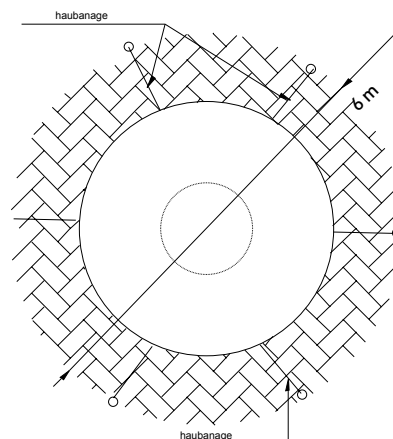

✓ **MONTGOLFIÈRE 3 X 4 M**

Impression complète

Sublimation complète ou «full cover»

Impression partielle sur l'équateur

- Impression zone A : 3 emplacements de 374 x 128 cm

Sublimation partielle zones A

Impression de bannières amovibles

- 3 Bannières amovibles A : 374 x 128 cm

- Polyester 60g/m²
- Attaches par velcros et oeillets

Diamètre	Hauteur	Poids
3 m	4 m	15 kg

✉ ENVOYEZ-NOUS UN MAIL

✓ MONTGOLFIÈRE 4,5 X 7 M

Impression complète

Sublimation complète ou «full cover»

Impression partielle sur l'équateur

- Impression zone A : 3 emplacements de 485 x 200 cm

Sublimation partielle zones A

Impression de bannières amovibles

- 3 Bannières amovibles A : 485 x 200 cm

- Polyester 60g/m²
- Attaches par velcros et oeilletons

Diamètre	Hauteur	Poids
4,5 m	7 m	22 kg