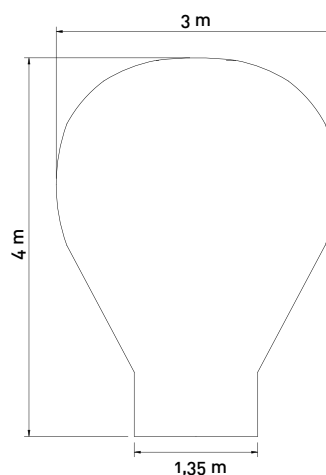

- ✓ **Ultra-légère**
- ✓ **Toiles 100% polyester recyclé**
- ✓ **2 tailles standards : 3 X 4 m ou 4.5 X 7 m**
- ✓ **Impression totale par sublimation haute définition, partielle sur l'équateur ou fixations de bannières amovibles**

✓ **MONTGOLFIÈRE 3 X 4 M**

Impression complète

Sublimation complète ou «full cover»

Impression partielle sur l'équateur

- Impression zone A : 3 emplacements de 374 x 128 cm

Sublimation partielle zones A

Impression de bannières amovibles

Impression partielle sur l'équateur

- Impression zone A : 3 emplacements de 485 x 200 cm

Sublimation partielle zones A

Impression de bannières amovibles

- 3 Bannières amovibles A : 485 x 200 cm

- Polyester 60g/m²
- Attaches par velcros et oeilletons

Diamètre	Hauteur	Poids
4,5 m	7 m	22 kg