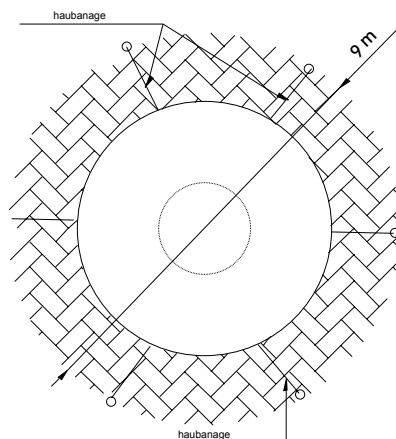

✓ **MONTGOLFIÈRE 3 X 4 M**

Impression complète

Sublimation complète ou «full cover»

Impression partielle sur l'équateur

- Impression zone A : 3 emplacements de 374 x 128 cm

Sublimation partielle zones A

Impression de bannières amovibles

- 3 Bannières amovibles A : 374 x 128 cm

- Polyester 60g/m²
- Attaches par velcros et oeillets

Diamètre	Hauteur	Poids
3 m	4 m	15 kg

✉ ENVOYEZ-NOUS UN MAIL

✓ MONTGOLFIÈRE 4,5 X 7 M

Impression complète

Sublimation complète ou «full cover»

Impression partielle sur l'équateur

- Impression zone A : 3 emplacements de 485 x 200 cm

Sublimation partielle zones A

Impression de bannières amovibles

- 3 Bannières amovibles A : 485 x 200 cm

- Polyester 60g/m²
- Attaches par velcros et oeilletons

Diamètre	Hauteur	Poids
4,5 m	7 m	22 kg