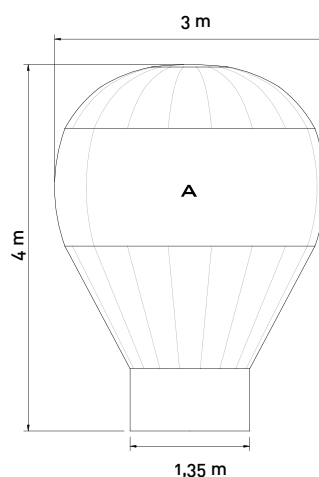

✓ **MONTGOLFIÈRE 3 X 4 M**

Impression complète

Sublimation complète ou «full cover»

Impression partielle sur l'équateur

- Impression zone A : 3 emplacements de 374 x 128 cm

Sublimation partielle zones A

Impression de bannières amovibles

- 3 Bannières amovibles A : 374 x 128 cm

- Polyester 60g/m²
- Attaches par velcros et oeillets

Diamètre	Hauteur	Poids
3 m	4 m	15 kg

✉ ENVOYEZ-NOUS UN MAIL

✓ MONTGOLFIÈRE 4,5 X 7 M

Impression complète

Sublimation complète ou «full cover»

Impression partielle sur l'équateur

- Impression zone A : 3 emplacements de 485 x 200 cm

Sublimation partielle zones A

Impression de bannières amovibles

- 3 Bannières amovibles A : 485 x 200 cm

- Polyester 60g/m²
- Attaches par velcros et oeilletons

Diamètre	Hauteur	Poids
4,5 m	7 m	22 kg