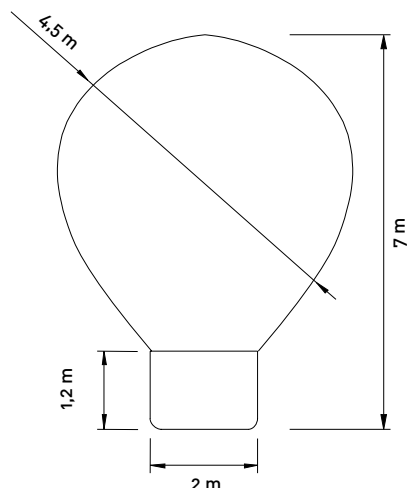

✓ **MONTGOLFIÈRE 3 X 4 M**

Impression complète

Sublimation complète ou «full cover»

Impression partielle sur l'équateur

- Impression zone A : 3 emplacements de 374 x 128 cm

Sublimation partielle zones A

Impression de bannières amovibles

- 3 Bannières amovibles A : 374 x 128 cm

- Polyester 60g/m²
- Attaches par velcros et oeillets

Diamètre	Hauteur	Poids
3 m	4 m	15 kg

✉ ENVOYEZ-NOUS UN MAIL

✓ MONTGOLFIÈRE 4,5 X 7 M

Impression complète

Sublimation complète ou «full cover»

Impression partielle sur l'équateur

- Impression zone A : 3 emplacements de 485 x 200 cm

Sublimation partielle zones A

Impression de bannières amovibles

- 3 Bannières amovibles A : 485 x 200 cm

- Polyester 60g/m²
- Attaches par velcros et oeilletons

Diamètre	Hauteur	Poids
4,5 m	7 m	22 kg