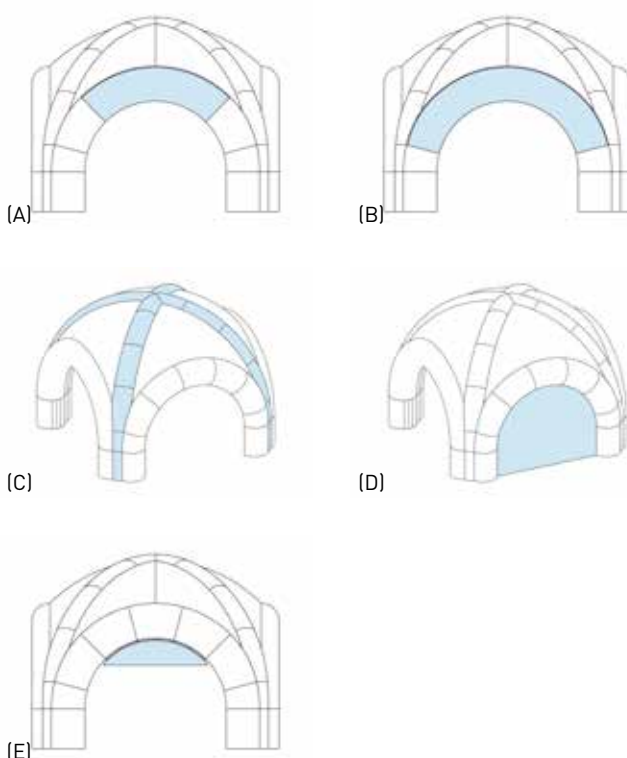

✓ TENTE ARCHI 6M

Impression complète

Sublimation complète des arcades

Impression de bannières amovibles

- Bannières amovibles A : 372 x 66 cm
- Bannières amovibles B : 620 x 66 cm
- Bannières amovibles C : 73 x 590 cm
- Parois amovibles D : 348 x 280 cm
- Voiles amovibles E : 268 x 65 cm

- Polyester 60g/m<sup>2</sup>
- Attaches par velcros et oeillets

Dimensions		Hauteur		Poids
intérieure	extérieure	intérieure	extérieure	
3,5 x 3,5 m	6,2 x 6,2 m	2,75 m	4,88 m	25 kg

✓ TENTE ARCHI 7M

Impression complète

Impression de bannières amovibles

- Bannières amovibles A : 402 x 96 cm
- Bannières amovibles B : 670 x 96 cm
- Bannières amovibles C : 96 x 938 cm
- Parois amovibles D : 449 x 496 cm
- Voiles amovibles E : 333 x 74 cm

- Polyester 60g/m<sup>2</sup>
- Attaches par velcros et oeillets

Dimensions		Hauteur		Poids
intérieure	extérieure	intérieure	extérieure	
4,5 x 4,5 m	7,2 x 7,2 m	3,25 m	5,58 m	30 kg