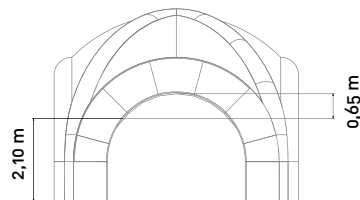

- ✓ **Ultra-légère**
- ✓ **Toiles 100% polyester recyclé**
- ✓ **2 tailles standards : 6 m ou 7 m**
- ✓ **Impression totale par sublimation haute définition ou fixations de bannières amovibles**

✓ TENTE ARCHI 6M

Impression complète

Sublimation complète des arcades

Impression de bannières amovibles

- Bannières amovibles A : 372 x 66 cm
- Bannières amovibles B : 620 x 66 cm
- Bannières amovibles C : 73 x 590 cm
- Parois amovibles D : 348 x 280 cm
- Voiles amovibles E : 268 x 65 cm

- Polyester 60g/m<sup>2</sup>
- Attaches par velcros et oeillets

Dimensions		Hauteur		Poids
intérieure	extérieure	intérieure	extérieure	
3,5 x 3,5 m	6,2 x 6,2 m	2,75 m	4,88 m	25 kg

✓ TENTE ARCHI 7M

Impression complète

- Polyester 60g/m<sup>2</sup>
- Attaches par velcros et oeillets

Dimensions		Hauteur		Poids
intérieure	extérieure	intérieure	extérieure	
4,5 x 4,5 m	7,2 x 7,2 m	3,25 m	5,58 m	30 kg