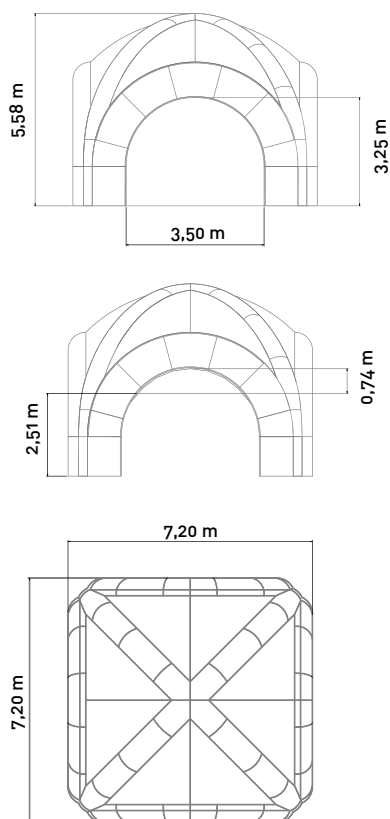

✓ TENTE ARCHI 6M

Impression complète

Sublimation complète des arcades

Impression de bannières amovibles

- Bannières amovibles A : 372 x 66 cm
- Bannières amovibles B : 620 x 66 cm
- Bannières amovibles C : 73 x 590 cm
- Parois amovibles D : 348 x 280 cm
- Voiles amovibles E : 268 x 65 cm

- Polyester 60g/m<sup>2</sup>
- Attaches par velcros et oeillets

Dimensions		Hauteur		Poids
intérieure	extérieure	intérieure	extérieure	
3,5 x 3,5 m	6,2 x 6,2 m	2,75 m	4,88 m	25 kg

✓ TENTE ARCHI 7M

Impression complète

Impression de bannières amovibles

- Bannières amovibles A : 402 x 96 cm
- Bannières amovibles B : 670 x 96 cm
- Bannières amovibles C : 96 x 938 cm
- Parois amovibles D : 449 x 496 cm
- Voiles amovibles E : 333 x 74 cm

- Polyester 60g/m<sup>2</sup>
- Attaches par velcros et oeillets

Dimensions		Hauteur		Poids
intérieure	extérieure	intérieure	extérieure	
4,5 x 4,5 m	7,2 x 7,2 m	3,25 m	5,58 m	30 kg