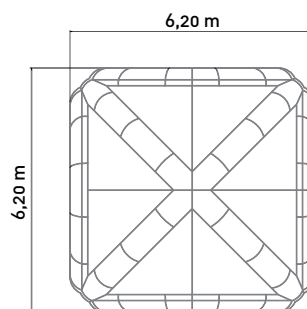

✓ TENTE ARCHI 6M

Impression complète

Sublimation complète des arcades

Impression de bannières amovibles

- Bannières amovibles A : 372 x 66 cm
- Bannières amovibles B : 620 x 66 cm
- Bannières amovibles C : 73 x 590 cm
- Parois amovibles D : 348 x 280 cm
- Voiles amovibles E : 268 x 65 cm

- Polyester 60g/m<sup>2</sup>
- Attaches par velcros et oeillets

Dimensions		Hauteur		Poids
intérieure	extérieure	intérieure	extérieure	
3,5 x 3,5 m	6,2 x 6,2 m	2,75 m	4,88 m	25 kg

✓ TENTE ARCHI 7M

Impression complète

Impression de bannières amovibles

- Bannières amovibles A : 402 x 96 cm
- Bannières amovibles B : 670 x 96 cm
- Bannières amovibles C : 96 x 938 cm
- Parois amovibles D : 449 x 496 cm
- Voiles amovibles E : 333 x 74 cm

- Polyester 60g/m<sup>2</sup>
- Attaches par velcros et oeillets

Dimensions		Hauteur		Poids
intérieure	extérieure	intérieure	extérieure	
4,5 x 4,5 m	7,2 x 7,2 m	3,25 m	5,58 m	30 kg