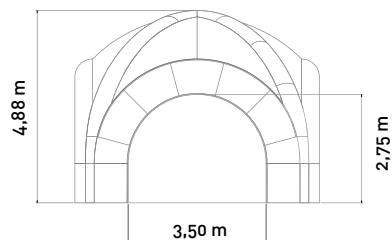

- ✓ **Ultra-légère**
- ✓ **Toiles 100% polyester recyclé**
- ✓ **2 tailles standards : 6 m ou 7 m**
- ✓ **Impression totale par sublimation haute définition ou fixations de bannières amovibles**

✓ TENTE ARCHI 6M

Impression complète

Sublimation complète des arcades

Impression de bannières amovibles

- Bannières amovibles A : 372 x 66 cm
- Bannières amovibles B : 620 x 66 cm
- Bannières amovibles C : 73 x 590 cm
- Parois amovibles D : 348 x 280 cm
- Voiles amovibles E : 268 x 65 cm

- Polyester 60g/m<sup>2</sup>
- Attaches par velcros et oeillets

Dimensions		Hauteur		Poids
intérieure	extérieure	intérieure	extérieure	
3,5 x 3,5 m	6,2 x 6,2 m	2,75 m	4,88 m	25 kg

✓ TENTE ARCHI 7M

Impression complète

- Polyester 60g/m<sup>2</sup>
- Attaches par velcros et oeillets

Dimensions		Hauteur		Poids
intérieure	extérieure	intérieure	extérieure	
4,5 x 4,5 m	7,2 x 7,2 m	3,25 m	5,58 m	30 kg