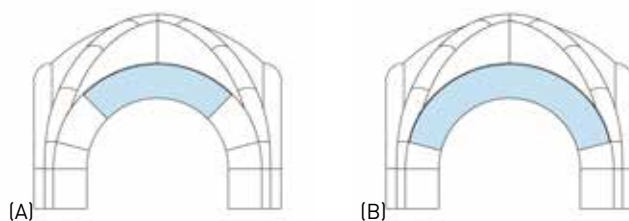

✓ TENTE ARCHI 6M

Impression complète

Sublimation complète des arcades

Impression de bannières amovibles

- Bannières amovibles A : 372 x 66 cm
- Bannières amovibles B : 620 x 66 cm
- Bannières amovibles C : 73 x 590 cm
- Parois amovibles D : 348 x 280 cm
- Voiles amovibles E : 268 x 65 cm

- Polyester 60g/m<sup>2</sup>
- Attaches par velcros et oeillets

Dimensions		Hauteur		Poids
intérieure	extérieure	intérieure	extérieure	
3,5 x 3,5 m	6,2 x 6,2 m	2,75 m	4,88 m	25 kg

✓ TENTE ARCHI 7M

Impression complète

- Polyester 60g/m<sup>2</sup>
- Attaches par velcros et oeillets

Dimensions		Hauteur		Poids
intérieure	extérieure	intérieure	extérieure	
4,5 x 4,5 m	7,2 x 7,2 m	3,25 m	5,58 m	30 kg