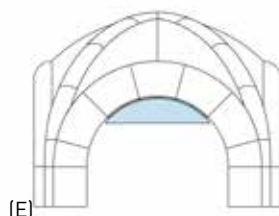

✓ TENTE ARCHI 6M

Impression complète

Sublimation complète des arcades

Impression de bannières amovibles

- Bannières amovibles A : 372 x 66 cm
- Bannières amovibles B : 620 x 66 cm
- Bannières amovibles C : 73 x 590 cm
- Parois amovibles D : 348 x 280 cm
- Voiles amovibles E : 268 x 65 cm

- Polyester 60g/m<sup>2</sup>
- Attaches par velcros et oeillets

Dimensions		Hauteur		Poids
intérieure	extérieure	intérieure	extérieure	
3,5 x 3,5 m	6,2 x 6,2 m	2,75 m	4,88 m	25 kg

✓ TENTE ARCHI 7M

Impression complète

Impression de bannières amovibles

- Bannières amovibles A : 402 x 96 cm
- Bannières amovibles B : 670 x 96 cm
- Bannières amovibles C : 96 x 938 cm
- Parois amovibles D : 449 x 496 cm
- Voiles amovibles E : 333 x 74 cm

- Polyester 60g/m<sup>2</sup>
- Attaches par velcros et oeillets

Dimensions		Hauteur		Poids
intérieure	extérieure	intérieure	extérieure	
4,5 x 4,5 m	7,2 x 7,2 m	3,25 m	5,58 m	30 kg