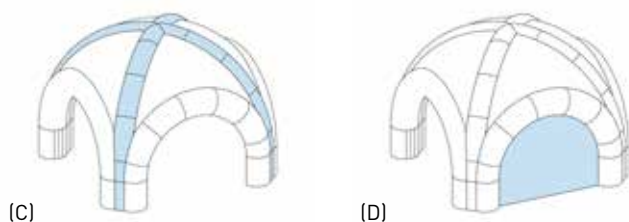

✓ TENTE ARCHI 6M

Impression complète

Sublimation complète des arcades

Impression de bannières amovibles

- Bannières amovibles A : 372 x 66 cm
- Bannières amovibles B : 620 x 66 cm
- Bannières amovibles C : 73 x 590 cm
- Parois amovibles D : 348 x 280 cm
- Voiles amovibles E : 268 x 65 cm

- Polyester 60g/m<sup>2</sup>
- Attaches par velcros et oeillets

Dimensions		Hauteur		Poids
intérieure	extérieure	intérieure	extérieure	
3,5 x 3,5 m	6,2 x 6,2 m	2,75 m	4,88 m	25 kg

✓ TENTE ARCHI 7M

Impression complète

- Polyester 60g/m<sup>2</sup>
- Attaches par velcros et oeillets

Dimensions		Hauteur		Poids
intérieure	extérieure	intérieure	extérieure	
4,5 x 4,5 m	7,2 x 7,2 m	3,25 m	5,58 m	30 kg