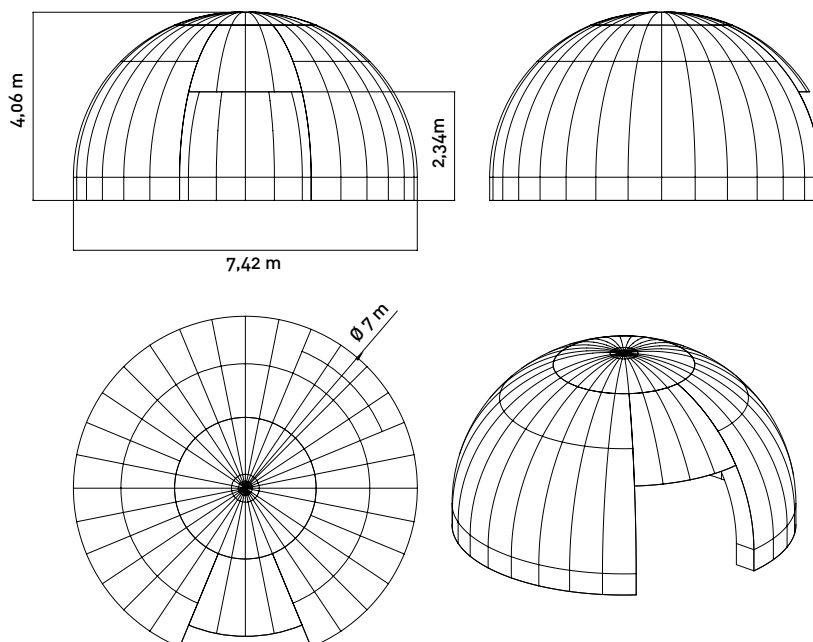

✓ TENTE ICE 5M

Impression complète

Sublimation complète

Impression de bannières amovibles

- Bannières amovibles A : 327 x 139 cm
- Bannières amovibles B : 130 x 246 cm

- Polyester 60g/m²
- Attaches par velcros et oeillets

Largeur extérieure	Hauteur extérieure	Poids
5 m	3 m	25 kg

✓ TENTE ICE 7M

Impression complète

Sublimation complète

Impression de bannières amovibles

- Bannières amovibles A : 226 x 140 cm
- Bannières amovibles B : 200 x 450 cm

- Polyester 60g/m²
- Attaches par velcros et oeillets

Largeur extérieure	Hauteur extérieure	Poids
7,42 m	4,06 m	33 kg

✓ TENTE ICE 13M

TENTE ICE 13 M

Impression complète

ou

Impression de bannières amovibles

- Bannières amovibles A : 340 x 67 cm
- Bannières amovibles B : 52 x 267 cm
- Bannières amovibles C : 127 x 136 cm
- Bannières amovibles D : 56 x 206 cm
- Bannières amovibles E : 56 x 206 cm

- Polyester 60g/m²
- Attaches par velcros et oeillets

Largeur extérieure	Hauteur extérieure	Poids
7,42 m	4,06 m	33 kg

✉ ENVOYEZ-NOUS UN MAIL