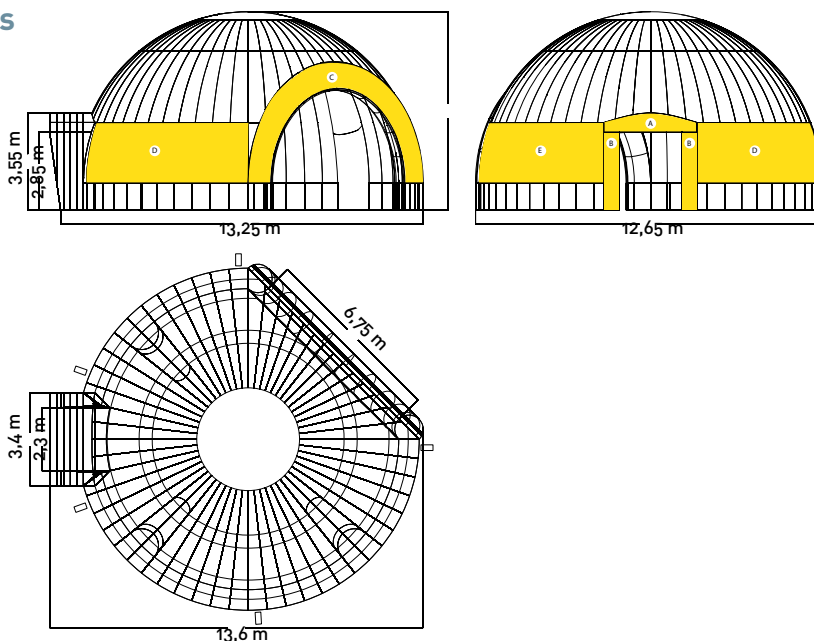

✓ TENTE ICE 5M

Impression complète

Sublimation complète

Impression de bannières amovibles

- Bannières amovibles A : 327 x 139 cm
- Bannières amovibles B : 130 x 246 cm

- Polyester 60g/m²
- Attaches par velcros et oeillets

Largeur extérieure	Hauteur extérieure	Poids
5 m	3 m	25 kg

✓ TENTE ICE 7M

Impression complète

Sublimation complète

Impression de bannières amovibles

- Bannières amovibles A : 226 x 140 cm
- Bannières amovibles B : 200 x 450 cm

- Polyester 60g/m²
- Attaches par velcros et oeillets

Largeur extérieure	Hauteur extérieure	Poids
7,42 m	4,06 m	33 kg

✓ TENTE ICE 13M

TENTE ICE 13 M

Impression complète

ou

Impression de bannières amovibles

- Bannières amovibles A : 340 x 67 cm
- Bannières amovibles B : 52 x 267 cm
- Bannières amovibles C : 127 x 136 cm
- Bannières amovibles D : 56 x 206 cm
- Bannières amovibles E : 56 x 206 cm

- Polyester 60g/m²
- Attaches par velcros et oeillets

Largeur extérieure	Hauteur extérieure	Poids
7,42 m	4,06 m	33 kg

✉ ENVOYEZ-NOUS UN MAIL