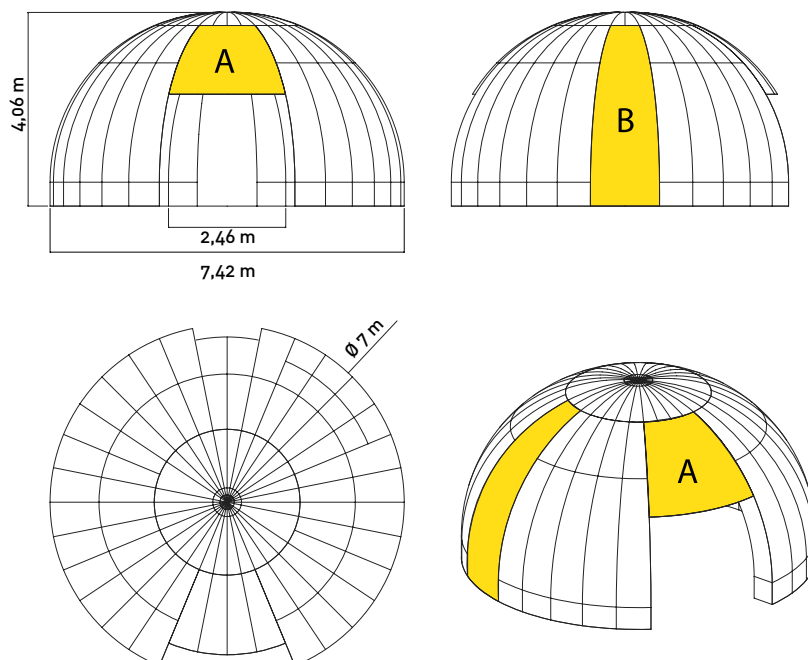

✓ TENTE ICE 5M

Impression complète

Sublimation complète

Impression de bannières amovibles

- Bannières amovibles A : 327 x 139 cm
- Bannières amovibles B : 130 x 246 cm

- Polyester 60g/m²
- Attaches par velcros et oeillets

Largeur extérieure	Hauteur extérieure	Poids
5 m	3 m	25 kg

✓ TENTE ICE 7M

Impression complète

Sublimation complète

Impression de bannières amovibles

- Bannières amovibles A : 226 x 140 cm
- Bannières amovibles B : 200 x 450 cm

- Polyester 60g/m²
- Attaches par velcros et oeillets

Largeur extérieure	Hauteur extérieure	Poids
7,42 m	4,06 m	33 kg

✓ TENTE ICE 13M

TENTE ICE 13 M

Impression complète

ou

Impression de bannières amovibles

- Bannières amovibles A : 340 x 67 cm
- Bannières amovibles B : 52 x 267 cm
- Bannières amovibles C : 127 x 136 cm
- Bannières amovibles D : 56 x 206 cm
- Bannières amovibles E : 56 x 206 cm

- Polyester 60g/m²
- Attaches par velcros et oeillets

Largeur extérieure	Hauteur extérieure	Poids
7,42 m	4,06 m	33 kg

✉ ENVOYEZ-NOUS UN MAIL