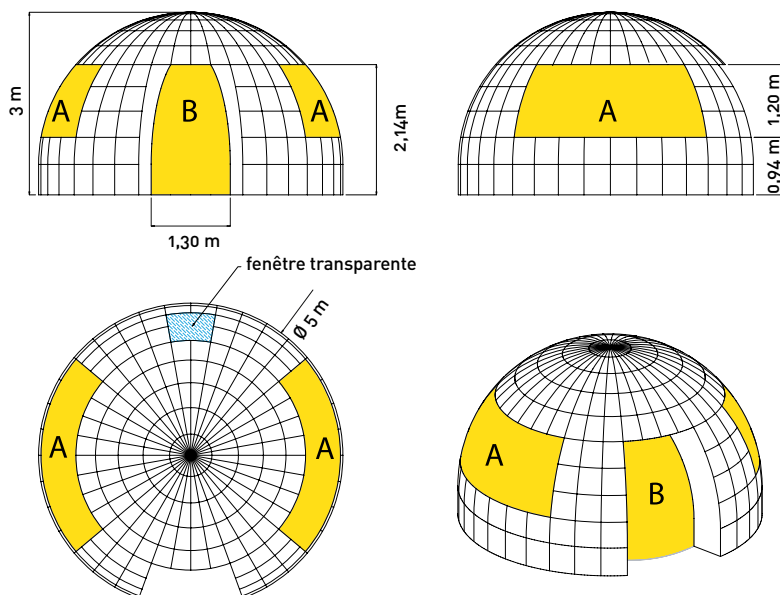

✓ TENTE ICE 5M

Impression complète

Sublimation complète

Impression de bannières amovibles

- Bannières amovibles A : 327 x 139 cm
- Bannières amovibles B : 130 x 246 cm

- Polyester 60g/m²
- Attaches par velcros et oeillets

Largeur extérieure	Hauteur extérieure	Poids
5 m	3 m	25 kg

✓ TENTE ICE 7M

Impression complète

Sublimation complète

Impression de bannières amovibles

- Bannières amovibles A : 226 x 140 cm
- Bannières amovibles B : 200 x 450 cm

- Polyester 60g/m²
- Attaches par velcros et oeillets

Largeur extérieure	Hauteur extérieure	Poids
7,42 m	4,06 m	33 kg

✓ TENTE ICE 13M

TENTE ICE 13 M

Impression complète

ou

Impression de bannières amovibles

- Bannières amovibles A : 340 x 67 cm
- Bannières amovibles B : 52 x 267 cm
- Bannières amovibles C : 127 x 136 cm
- Bannières amovibles D : 56 x 206 cm
- Bannières amovibles E : 56 x 206 cm

- Polyester 60g/m²
- Attaches par velcros et oeillets

Largeur extérieure	Hauteur extérieure	Poids
7,42 m	4,06 m	33 kg

✉ ENVOYEZ-NOUS UN MAIL