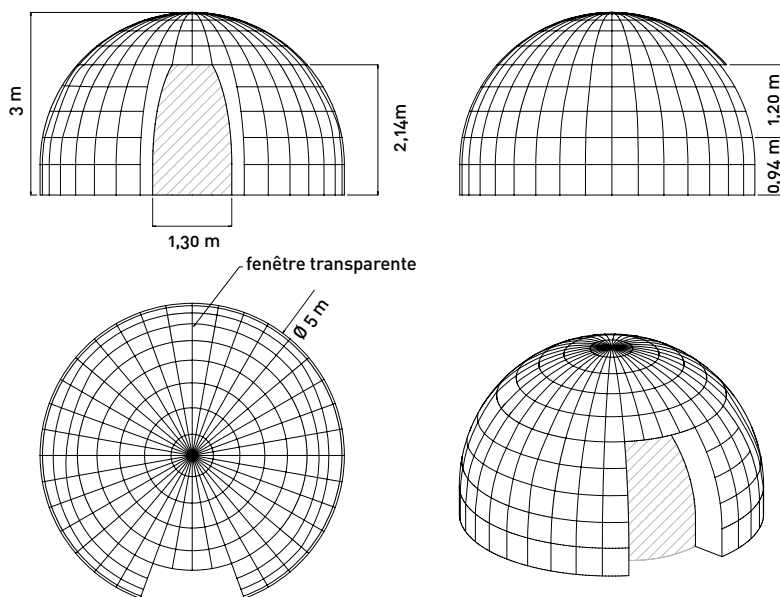

- ✓ **Ultra-légère**
- ✓ **Toiles 100% polyester recyclé**
- ✓ **3 tailles standards : 5 m, 7 m ou 13 m**
- ✓ **Impression totale par sublimation haute définition ou fixations de bannières amovibles**

✓ TENTE ICE 5M

Impression complète

Sublimation complète

Impression de bannières amovibles

- Bannières amovibles A : 327 x 139 cm
- Bannières amovibles B : 130 x 246 cm

- Polyester 60g/m²
- Attaches par velcros et oeillets

Largeur extérieure	Hauteur extérieure	Poids
5 m	3 m	25 kg

✓ TENTE ICE 7M

Impression complète

Sublimation complète

Impression de bannières amovibles

- Bannières amovibles A : 226 x 140 cm
- Bannières amovibles B : 200 x 450 cm

- Polyester 60g/m²
- Attaches par velcros et oeillets

Largeur extérieure	Hauteur extérieure	Poids
7,42 m	4,06 m	33 kg

✉ ENVOYEZ-NOUS UN MAIL