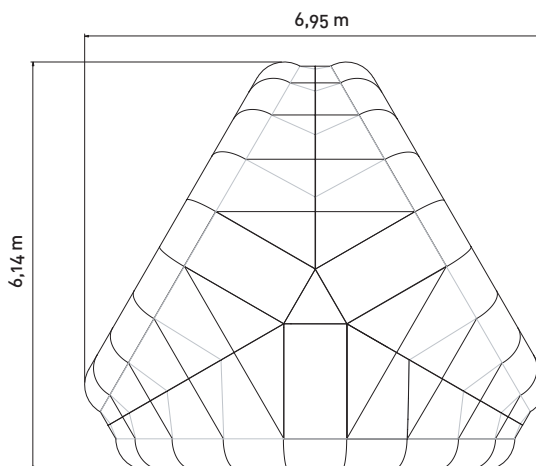

✓ **TENTE IGLOO 5M**

Impression complète

ou

Impression de bannières amovibles

- Bannières amovibles A : 210 x 72 cm
- Bannières amovibles B : 350 x 72 cm
- Bannières amovibles C : 490 x 72 cm
- Bannières amovibles D : 70 x 60 cm
- Parois amovibles E : 308 x 245 cm
- Voiles amovibles F : 308 x 180 cm
- Bannières amovibles G : 308 x 72 cm

- Polyester 60g/m²
- Attaches par velcros et oeillets

Largeur		Hauteur	Poids
avant	arrière		
4,55 m	5,26 m	3,20 m	45 kg

✓ **TENTE IGLOO 6M**

Impression complète

ou

Impression de bannières amovibles

- Bannières amovibles A : 275 x 91 cm
- Bannières amovibles B : 457 x 91 cm
- Bannières amovibles C : 640 x 91 cm
- Bannières amovibles D : 90 x 65 cm
- Parois amovibles E : 400 x 280 cm
- Voiles amovibles F : 400 x 198 cm
- Bannières amovibles G : 406 x 60 cm
- Voiles amovibles H : 336 x 82 cm

(H)

Largeur		Hauteur	Poids
avant	arrière		
6 m	6,95 m	3,82 m	54 kg