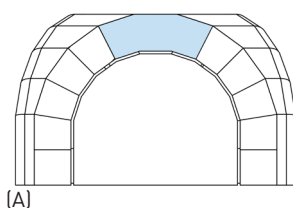

✓ **TENTE IGLOO 5M**

Impression complète

ou

Impression de bannières amovibles

- Bannières amovibles A : 210 x 72 cm
- Bannières amovibles B : 350 x 72 cm
- Bannières amovibles C : 490 x 72 cm
- Bannières amovibles D : 70 x 60 cm
- Parois amovibles E : 308 x 245 cm
- Voiles amovibles F : 308 x 180 cm
- Bannières amovibles G : 308 x 72 cm

- Polyester 60g/m²
- Attaches par velcros et oeillets

Largeur		Hauteur	Poids
avant	arrière		
4,55 m	5,26 m	3,20 m	45 kg

✓ **TENTE IGLOO 6M**

Impression complète

ou

Impression de bannières amovibles

- Bannières amovibles A : 275 x 91 cm
- Bannières amovibles B : 457 x 91 cm
- Bannières amovibles C : 640 x 91 cm
- Bannières amovibles D : 90 x 65 cm
- Parois amovibles E : 400 x 280 cm
- Voiles amovibles F : 400 x 198 cm
- Bannières amovibles G : 406 x 60 cm
- Voiles amovibles H : 336 x 82 cm