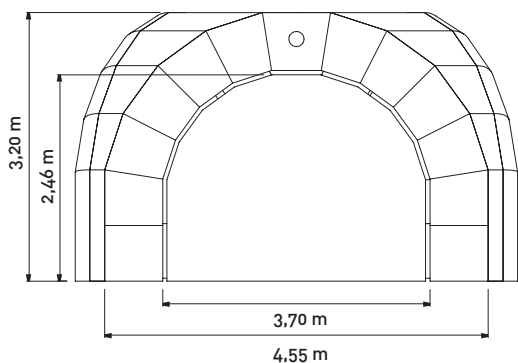

- ✓ **Ultra-légère**
- ✓ **Toiles 100% polyester recyclé**
- ✓ **2 tailles standards : 5 m ou 6 m**
- ✓ **Impression totale par sublimation haute définition ou fixations de bannières amovibles**

CARACTÉRISTIQUES TECHNIQUES

✓ **TENTE IGLOO 5M**

Impression complète

ou

Impression de bannières amovibles

- Bannières amovibles A : 210 x 72 cm
- Bannières amovibles B : 350 x 72 cm
- Bannières amovibles C : 490 x 72 cm
- Bannières amovibles D : 70 x 60 cm
- Parois amovibles E : 308 x 245 cm
- Voiles amovibles F : 308 x 180 cm
- Bannières amovibles G : 308 x 72 cm

- Polyester 60g/m²
- Attaches par velcros et oeillets

Largeur		Hauteur	Poids
avant	arrière		
4,55 m	5,26 m	3,20 m	45 kg

✓ **TENTE IGLOO 6M**

Impression complète

ou

Impression de bannières amovibles

- Bannières amovibles A : 275 x 91 cm
- Bannières amovibles B : 457 x 91 cm
- Bannières amovibles C : 640 x 91 cm
- Bannières amovibles D : 90 x 65 cm
- Parois amovibles E : 400 x 280 cm
- Voiles amovibles F : 400 x 198 cm
- Bannières amovibles G : 406 x 60 cm
- Voiles amovibles H : 336 x 82 cm

(H)

Largeur		Hauteur	Poids
avant	arrière		
6 m	6,95 m	3,82 m	54 kg