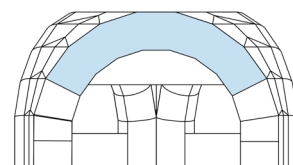

✓ **TENTE IGLOO 5M**

Impression complète

ou

Impression de bannières amovibles

- Bannières amovibles A : 210 x 72 cm
- Bannières amovibles B : 350 x 72 cm
- Bannières amovibles C : 490 x 72 cm
- Bannières amovibles D : 70 x 60 cm
- Parois amovibles E : 308 x 245 cm
- Voiles amovibles F : 308 x 180 cm
- Bannières amovibles G : 308 x 72 cm

- Polyester 60g/m²
- Attaches par velcros et oeillets

Largeur		Hauteur	Poids
avant	arrière		
4,55 m	5,26 m	3,20 m	45 kg

✓ **TENTE IGLOO 6M**

Impression complète

ou

Impression de bannières amovibles

- Bannières amovibles A : 275 x 91 cm
- Bannières amovibles B : 457 x 91 cm
- Bannières amovibles C : 640 x 91 cm
- Bannières amovibles D : 90 x 65 cm
- Parois amovibles E : 400 x 280 cm
- Voiles amovibles F : 400 x 198 cm
- Bannières amovibles G : 406 x 60 cm
- Voiles amovibles H : 336 x 82 cm

- Polyester 60g/m²
- Attaches par velcros et oeillets

(A)

(B)

(C)

(D)

(E)

(F)

(G)