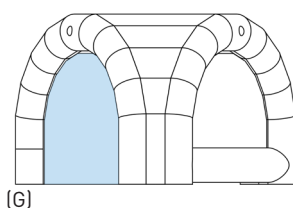

✓ **TENTE IGLOO 5M**

Impression complète

ou

Impression de bannières amovibles

- Bannières amovibles A : 210 x 72 cm
- Bannières amovibles B : 350 x 72 cm
- Bannières amovibles C : 490 x 72 cm
- Bannières amovibles D : 70 x 60 cm
- Parois amovibles E : 308 x 245 cm
- Voiles amovibles F : 308 x 180 cm
- Bannières amovibles G : 308 x 72 cm

- Polyester 60g/m²
- Attaches par velcros et oeillets

Largeur		Hauteur	Poids
avant	arrière		
4,55 m	5,26 m	3,20 m	45 kg

✓ **TENTE IGLOO 6M**

Impression complète

ou

Impression de bannières amovibles

- Bannières amovibles A : 275 x 91 cm
- Bannières amovibles B : 457 x 91 cm
- Bannières amovibles C : 640 x 91 cm
- Bannières amovibles D : 90 x 65 cm
- Parois amovibles E : 400 x 280 cm
- Voiles amovibles F : 400 x 198 cm
- Bannières amovibles G : 406 x 60 cm
- Voiles amovibles H : 336 x 82 cm