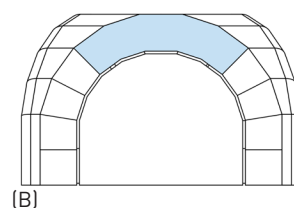

✓ **TENTE IGLOO 5M**

Impression complète

ou

Impression de bannières amovibles

- Bannières amovibles A : 210 x 72 cm
- Bannières amovibles B : 350 x 72 cm
- Bannières amovibles C : 490 x 72 cm
- Bannières amovibles D : 70 x 60 cm
- Parois amovibles E : 308 x 245 cm
- Voiles amovibles F : 308 x 180 cm
- Bannières amovibles G : 308 x 72 cm

- Polyester 60g/m²
- Attaches par velcros et oeillets

Largeur		Hauteur	Poids
avant	arrière		
4,55 m	5,26 m	3,20 m	45 kg

✓ **TENTE IGLOO 6M**

Impression complète

ou

Impression de bannières amovibles

- Bannières amovibles A : 275 x 91 cm
- Bannières amovibles B : 457 x 91 cm
- Bannières amovibles C : 640 x 91 cm
- Bannières amovibles D : 90 x 65 cm
- Parois amovibles E : 400 x 280 cm
- Voiles amovibles F : 400 x 198 cm
- Bannières amovibles G : 406 x 60 cm
- Voiles amovibles H : 336 x 82 cm