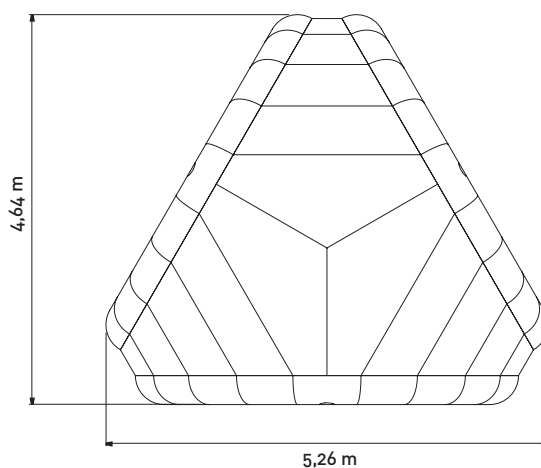

- ✓ **Ultra-légère**
- ✓ **Toiles 100% polyester recyclé**
- ✓ **2 tailles standards : 5 m ou 6 m**
- ✓ **Impression totale par sublimation haute définition ou fixations de bannières amovibles**

CARACTÉRISTIQUES TECHNIQUES

✓ **TENTE IGLOO 5M**

Impression complète

ou

Impression de bannières amovibles

- Bannières amovibles A : 210 x 72 cm
- Bannières amovibles B : 350 x 72 cm
- Bannières amovibles C : 490 x 72 cm
- Bannières amovibles D : 70 x 60 cm
- Parois amovibles E : 308 x 245 cm
- Voiles amovibles F : 308 x 180 cm
- Bannières amovibles G : 308 x 72 cm

- Polyester 60g/m²
- Attaches par velcros et oeillets

Largeur		Hauteur	Poids
avant	arrière		
4,55 m	5,26 m	3,20 m	45 kg

✓ **TENTE IGLOO 6M**

Impression complète

ou

Impression de bannières amovibles

- Bannières amovibles A : 275 x 91 cm
- Bannières amovibles B : 457 x 91 cm
- Bannières amovibles C : 640 x 91 cm
- Bannières amovibles D : 90 x 65 cm
- Parois amovibles E : 400 x 280 cm
- Voiles amovibles F : 400 x 198 cm
- Bannières amovibles G : 406 x 60 cm
- Voiles amovibles H : 336 x 82 cm

(H)

Largeur		Hauteur	Poids
avant	arrière		
6 m	6,95 m	3,82 m	54 kg