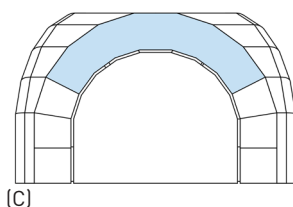

✓ **TENTE IGLOO 5M**

Impression complète

ou

Impression de bannières amovibles

- Bannières amovibles A : 210 x 72 cm
- Bannières amovibles B : 350 x 72 cm
- Bannières amovibles C : 490 x 72 cm
- Bannières amovibles D : 70 x 60 cm
- Parois amovibles E : 308 x 245 cm
- Voiles amovibles F : 308 x 180 cm
- Bannières amovibles G : 308 x 72 cm

- Polyester 60g/m²
- Attaches par velcros et oeillets

Largeur		Hauteur	Poids
avant	arrière		
4,55 m	5,26 m	3,20 m	45 kg

✓ **TENTE IGLOO 6M**

Impression complète

ou

Impression de bannières amovibles

- Bannières amovibles A : 275 x 91 cm
- Bannières amovibles B : 457 x 91 cm
- Bannières amovibles C : 640 x 91 cm
- Bannières amovibles D : 90 x 65 cm
- Parois amovibles E : 400 x 280 cm
- Voiles amovibles F : 400 x 198 cm
- Bannières amovibles G : 406 x 60 cm
- Voiles amovibles H : 336 x 82 cm