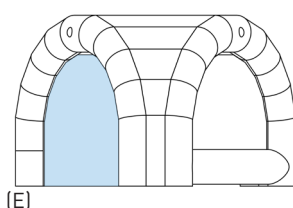

✓ **TENTE IGLOO 5M**

Impression complète

ou

Impression de bannières amovibles

- Bannières amovibles A : 210 x 72 cm
- Bannières amovibles B : 350 x 72 cm
- Bannières amovibles C : 490 x 72 cm
- Bannières amovibles D : 70 x 60 cm
- Parois amovibles E : 308 x 245 cm
- Voiles amovibles F : 308 x 180 cm
- Bannières amovibles G : 308 x 72 cm

- Polyester 60g/m²
- Attaches par velcros et oeillets

Largeur		Hauteur	Poids
avant	arrière		
4,55 m	5,26 m	3,20 m	45 kg

✓ **TENTE IGLOO 6M**

Impression complète

ou

Impression de bannières amovibles

- Bannières amovibles A : 275 x 91 cm
- Bannières amovibles B : 457 x 91 cm
- Bannières amovibles C : 640 x 91 cm
- Bannières amovibles D : 90 x 65 cm
- Parois amovibles E : 400 x 280 cm
- Voiles amovibles F : 400 x 198 cm
- Bannières amovibles G : 406 x 60 cm
- Voiles amovibles H : 336 x 82 cm