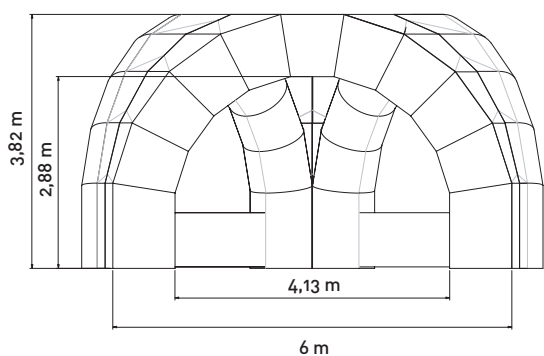

✓ **TENTE IGLOO 5M**

Impression complète

ou

Impression de bannières amovibles

- Bannières amovibles A : 210 x 72 cm
- Bannières amovibles B : 350 x 72 cm
- Bannières amovibles C : 490 x 72 cm
- Bannières amovibles D : 70 x 60 cm
- Parois amovibles E : 308 x 245 cm
- Voiles amovibles F : 308 x 180 cm
- Bannières amovibles G : 308 x 72 cm

- Polyester 60g/m²
- Attaches par velcros et oeillets

Largeur		Hauteur	Poids
avant	arrière		
4,55 m	5,26 m	3,20 m	45 kg

✓ **TENTE IGLOO 6M**

Impression complète

ou

Impression de bannières amovibles

- Bannières amovibles A : 275 x 91 cm
- Bannières amovibles B : 457 x 91 cm
- Bannières amovibles C : 640 x 91 cm
- Bannières amovibles D : 90 x 65 cm
- Parois amovibles E : 400 x 280 cm
- Voiles amovibles F : 400 x 198 cm
- Bannières amovibles G : 406 x 60 cm
- Voiles amovibles H : 336 x 82 cm

(H)

Largeur		Hauteur	Poids
avant	arrière		
6 m	6,95 m	3,82 m	54 kg